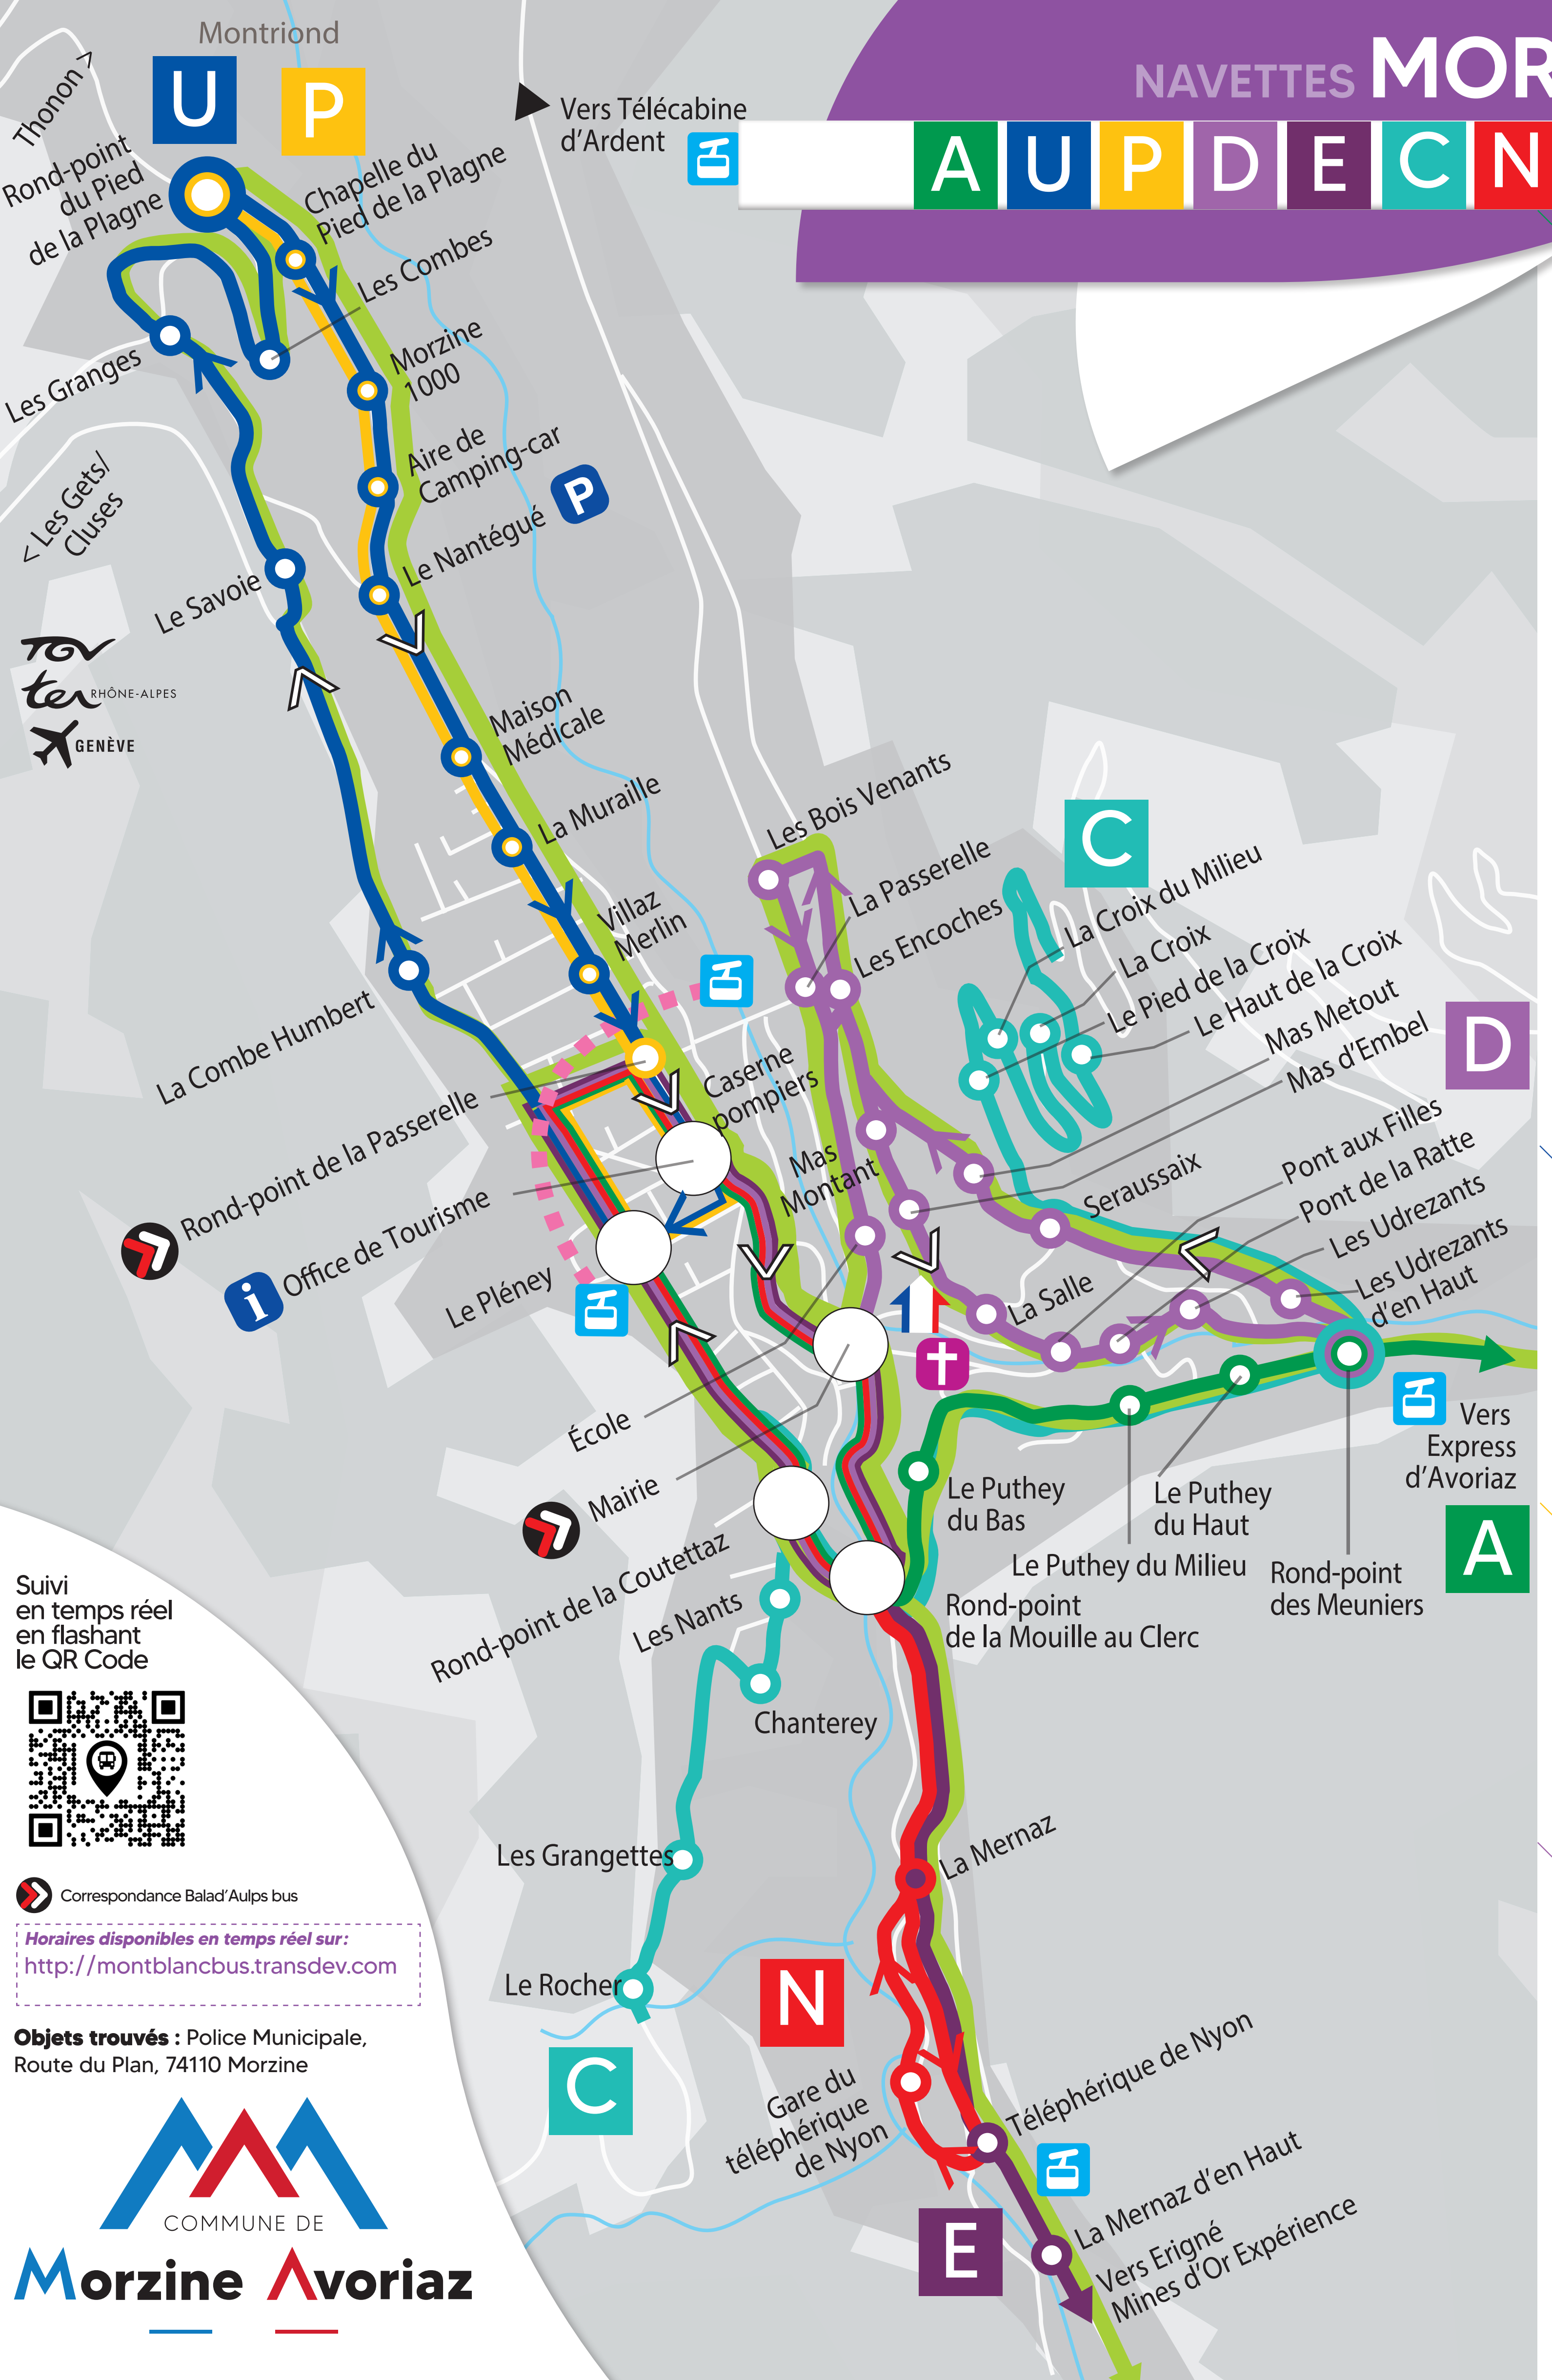

Du 24 décembre 2023 au 5 avril 2024 / From December 24th 2023 to April 5th 2024

LIGNE P ROUTE DE LA PLAGNE

Le Pléney	Rond-Point de la Passerelle	Villa Merlin	La Muraille	Maison médicale	Nantégue	La Grande Maison	Morzine 1000	Chapelle du Pied de la Plagne	Rd-point du pied de la Plagne
Le Pléney									
Rd-point du Pied de la Plagne									
Le Pléney									

Du 24 décembre 2023 au 5 avril 2024 / From December 24th 2023 to April 5th 2024

LIGNE D MAS METOUT

Le Pléney	Rond-Point de la Passerelle	Office de tourisme	École	Caserne Pompiers	Mas Montant	Mas d'Embel	La Salle	Pont aux Filles	Pont de la Ratte	Les Udrezants	Ponts des Meuniers	Seraussaix	Mas Metout	Les Encoches	La Passerelle	Les Bois Venants	Caserne Pompiers	Mairie	Rond-Point de la Mouille au Clerc	Rond-Point de la Couttetaz	Le Pléney	
Le Pléney																						
Ponts des Meuniers																						
Mas Metout																						
La Passerelle																						
Le Pléney																						

Du 24 décembre 2023 au 5 avril 2024 / From December 24th 2023 to April 5th 2024

CIRCUIT SKI PLÉNEY (LES GETS) > SUPER MORZINE (AVORIAZ)

Circule tous les jours de 8h45 (départ Pléney) à 17h38 (départ Super Morzine). En continu en fonction de l'affluence.
Every day from 8.45 am (from Pléney) to 17.38 pm (from Super Morzine) continuously depending on the number of passengers expected.

Suivi en temps réel en flashant le QR Code

Horaires disponibles en temps réel sur: <http://montblancbus.transdev.com>

Objets trouvés : Police Municipale, Route du Plan, 74110 Morzine

COMMUNE DE Morzine Avoriaz